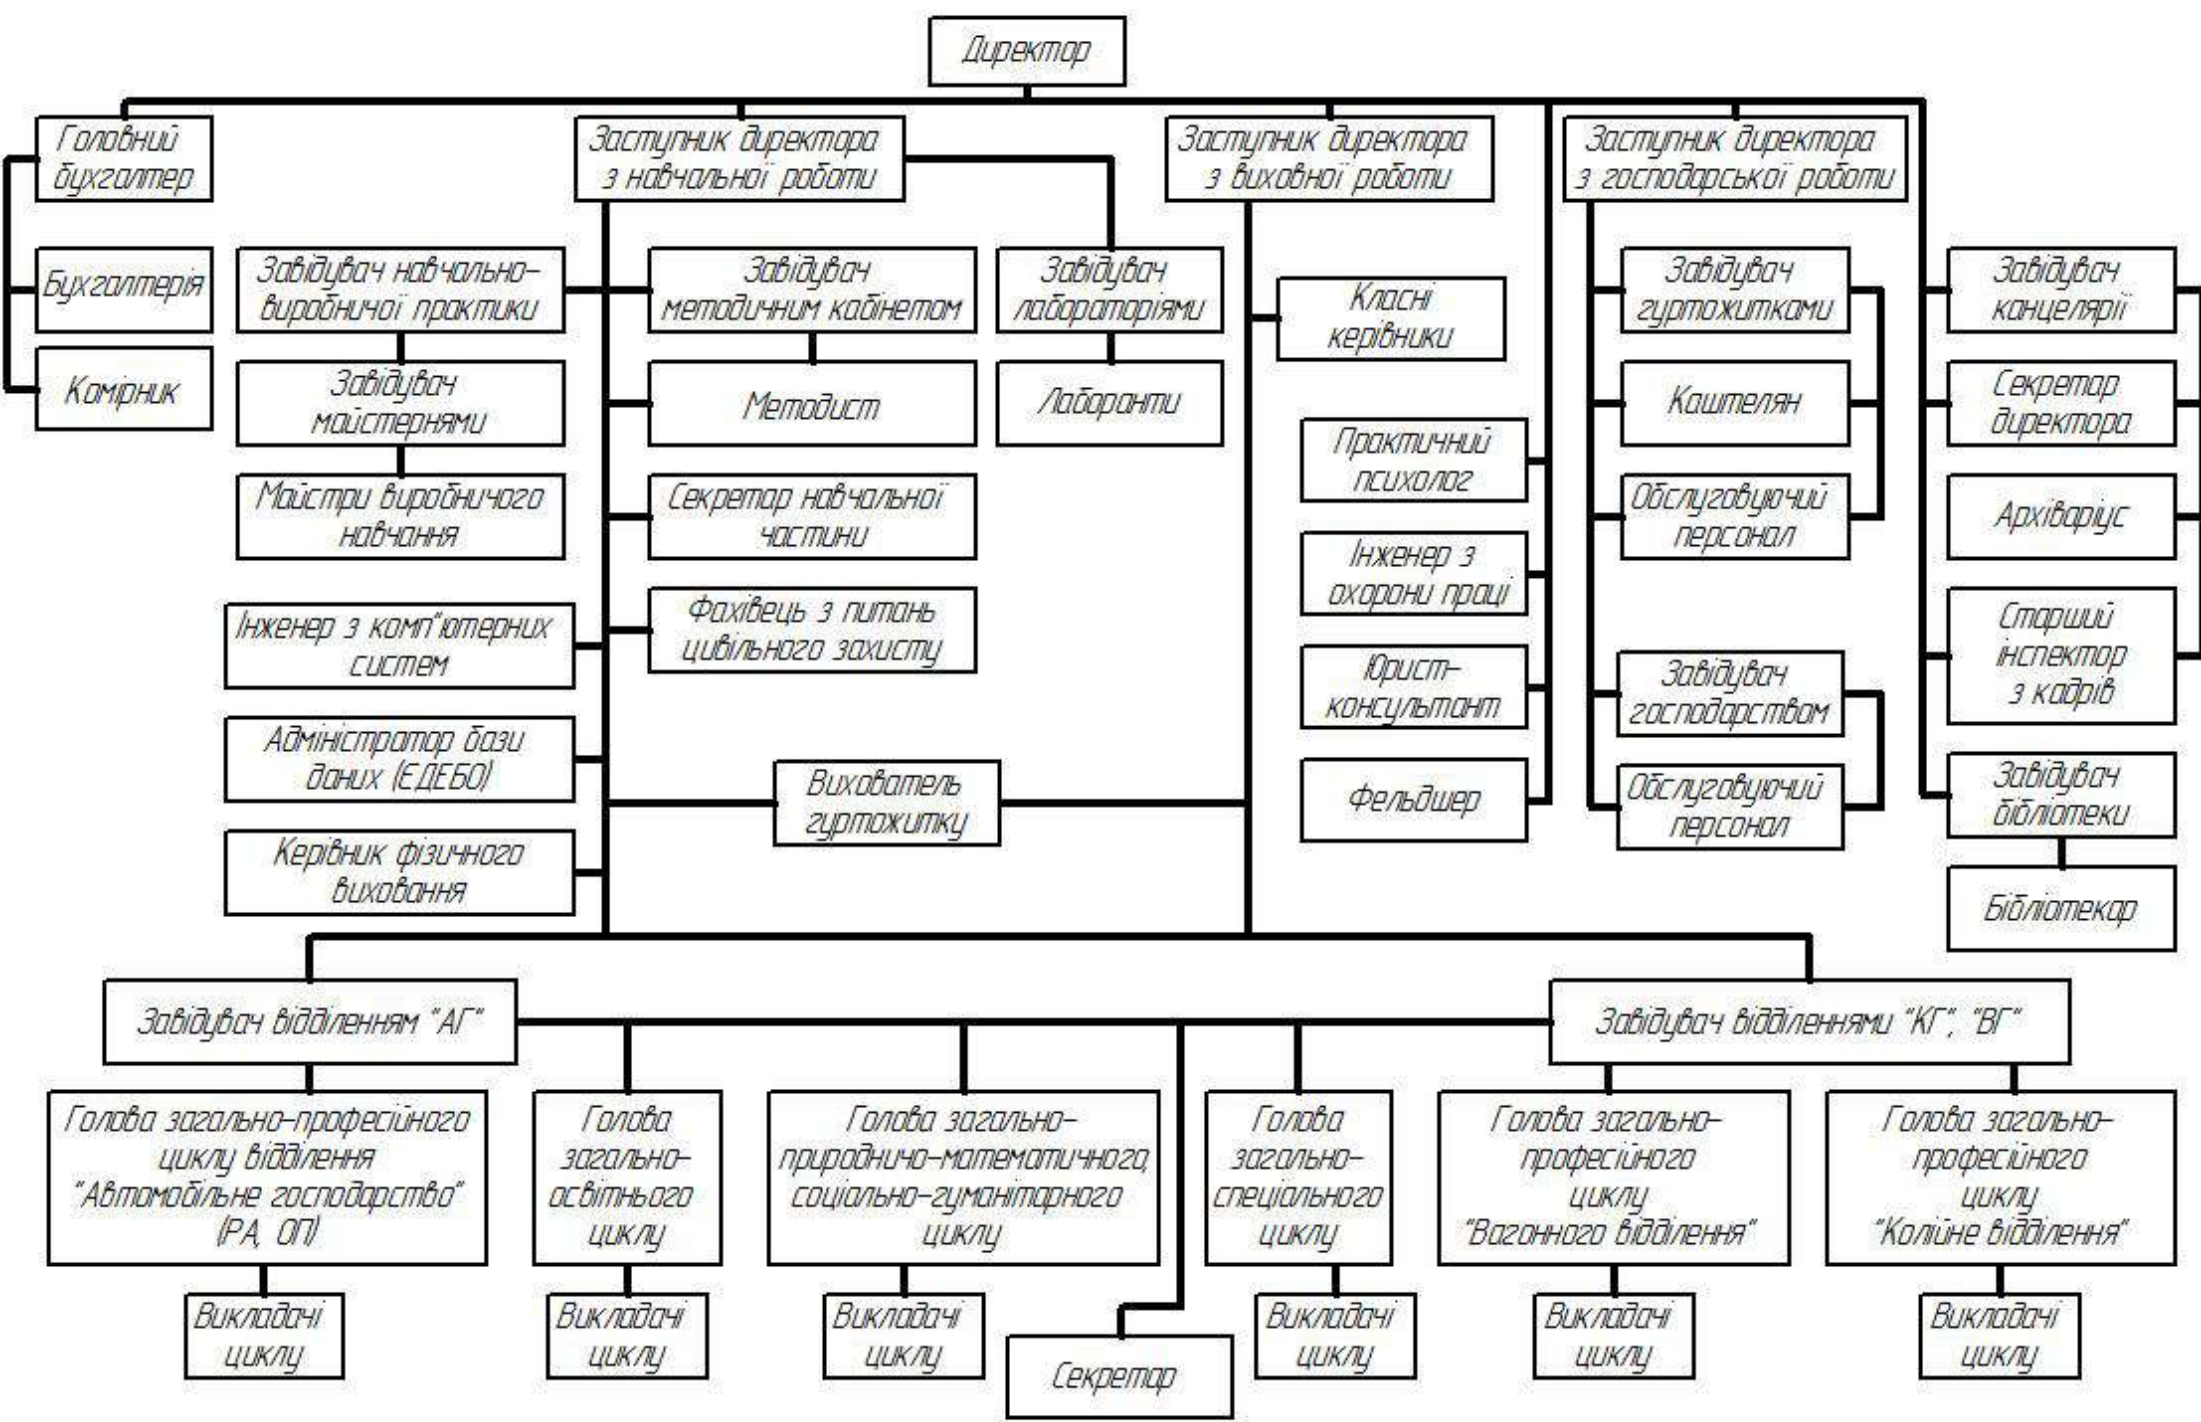

ОРГАНІЗАЦІЙНА СТРУКТУРА ДЕРЖАВНОГО ВИЩОГО НАВЧАЛЬНОГО ЗАКЛАДУ "ЧЕРНІВЕЦЬКИЙ ТРАНСПОРТНИЙ КОЛЕДЖ"

Обслуговуючий персонал: Черговий по гуртожитку, сторож, слюсар-сантехнік, слюсар-електрик з ремонту електроустаткування, тесляр, водії автотранспортних засобів, гардеробник, оператор котельні, прибиральник службових приміщень, робітник з комплексного обслуговування і ремонту будинків, двірник.