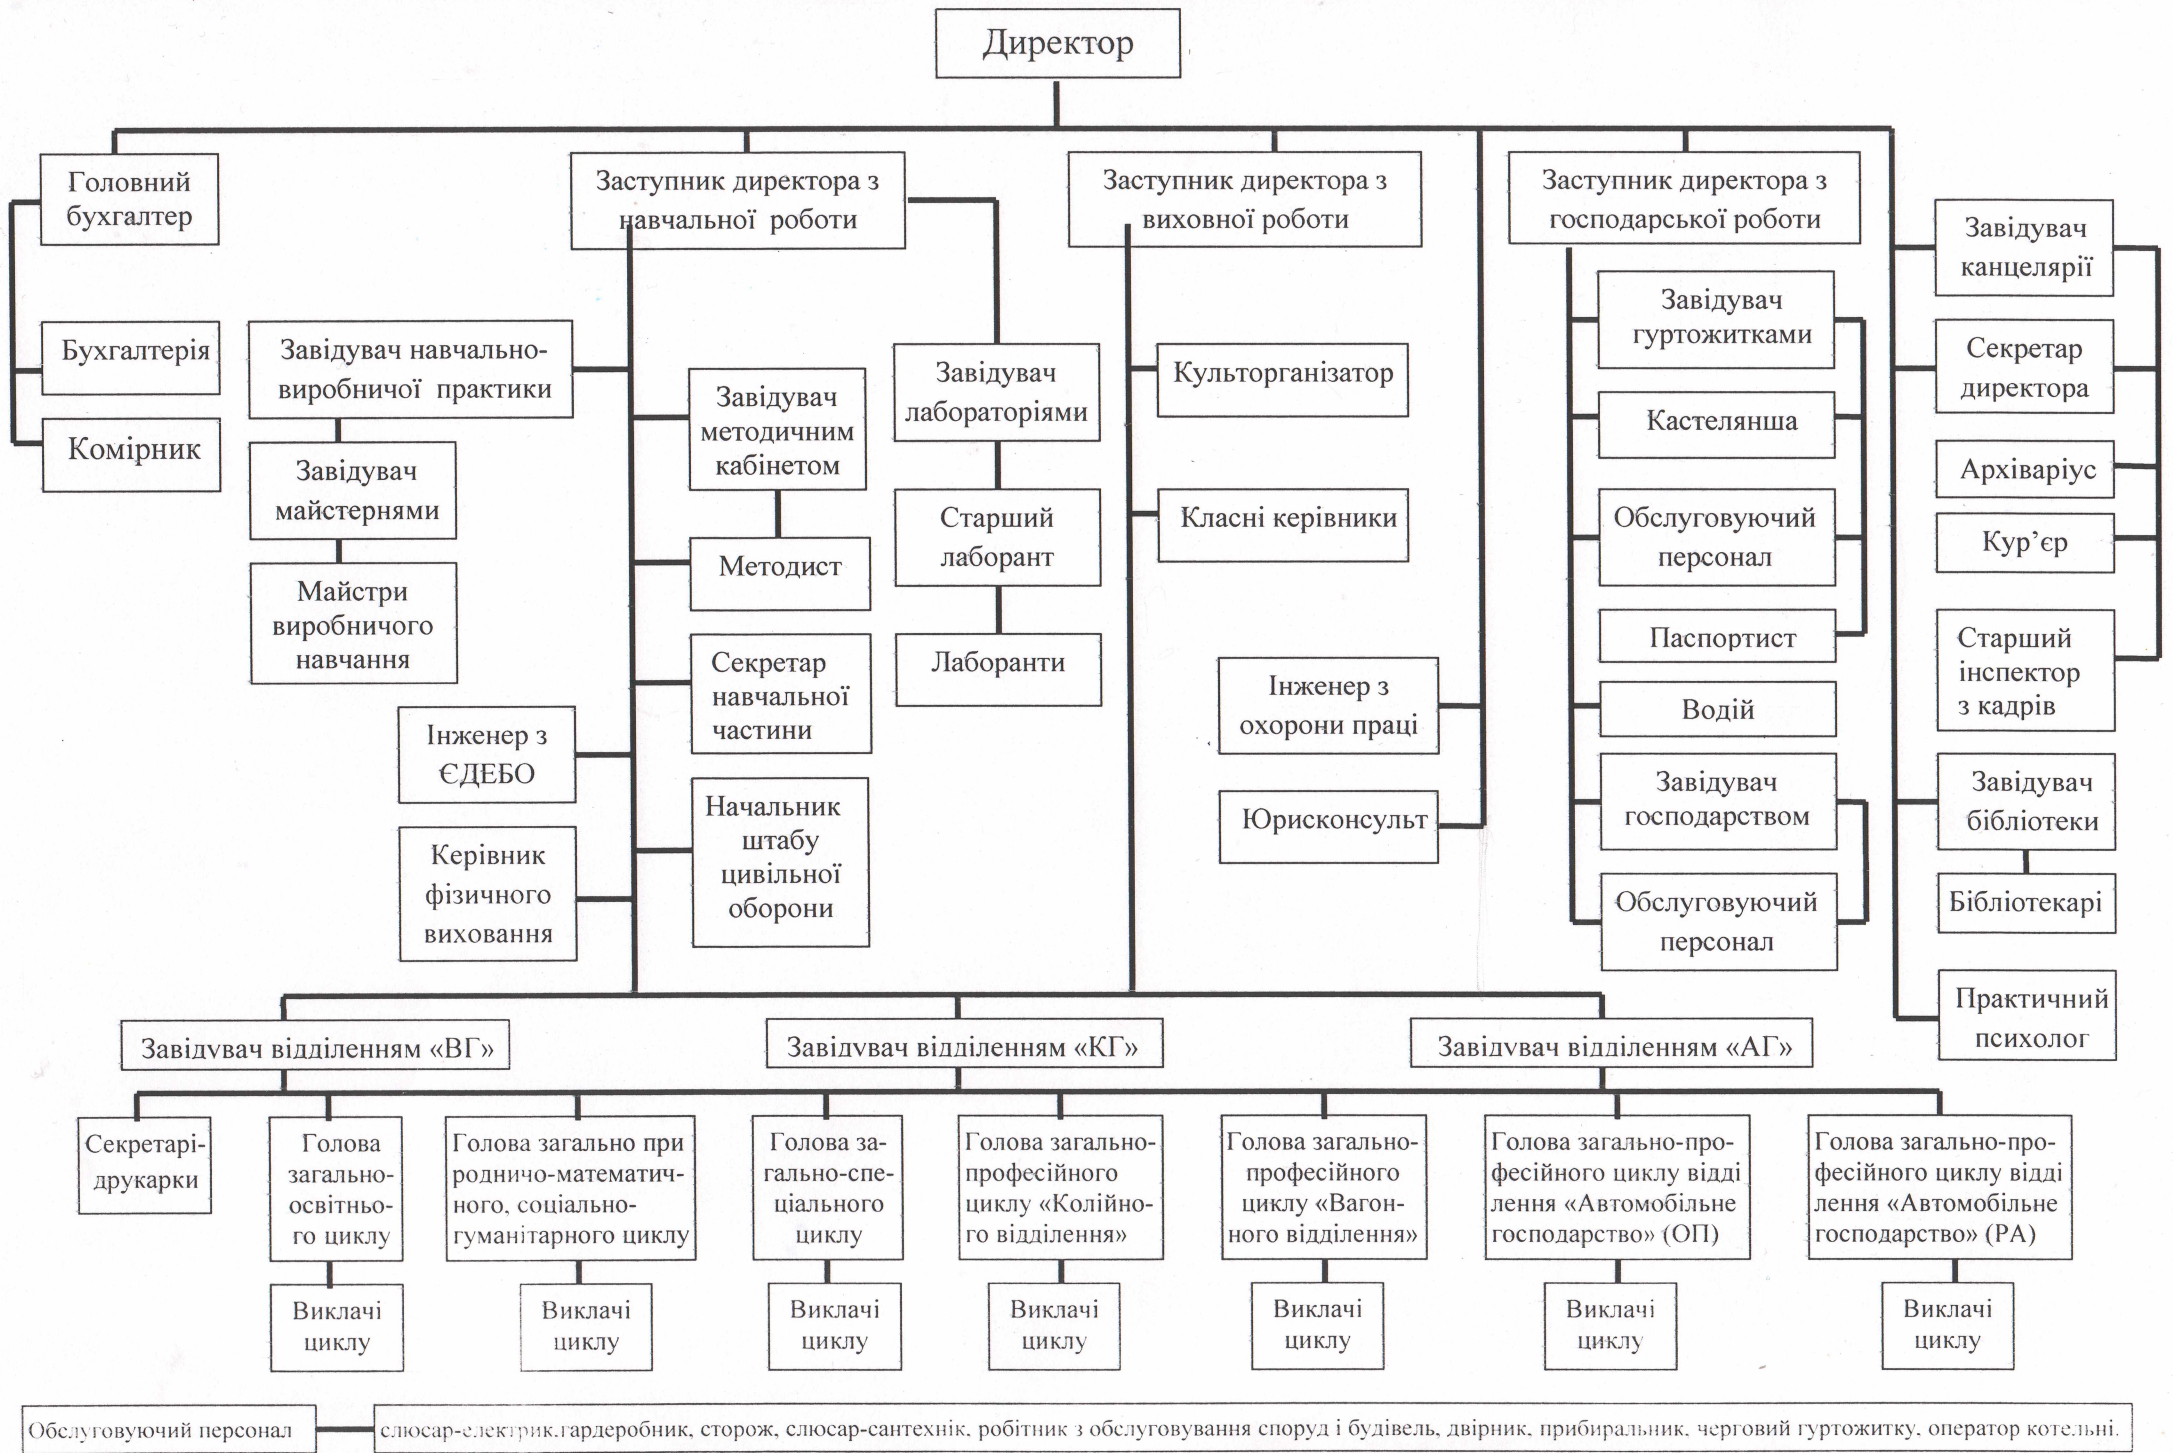

ОРГАНІЗАЦІЙНА СТРУКТУРА ДЕРЖАВНОГО ВИЩОГО НАВЧАЛЬНОГО ЗАКЛАДУ «ЧЕРНІВЕЦЬКИЙ ТРАНСПОРТНИЙ КОЛЕДЖ»

Обслуговуючий персонал — слюсар-електрик, гардеробник, сторож, слюсар-сантехнік, робітник з обслуговування споруд і будівель, двірник, прибиральник, черговий гуртожитку, оператор котельні.